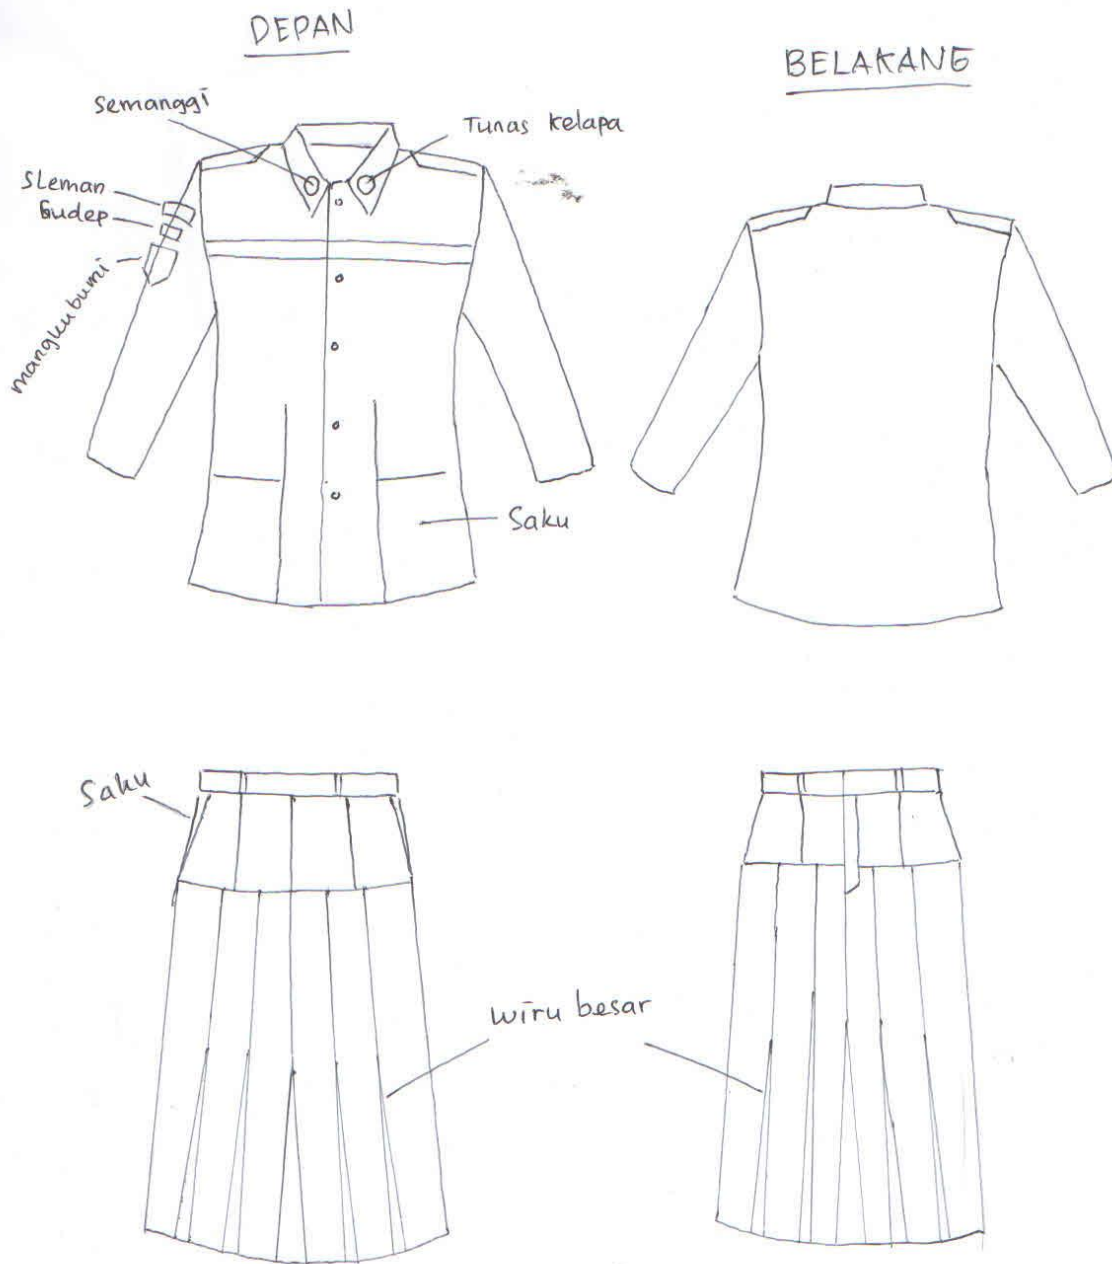

Seragam IB5 dan Batik SMP-SMA Putra

- semua baju harus longgar dan tidak boleh pas badan!
- warna atasan : biru muda , warna bawahan : biru tua.

Desain Seragam Santri
Pondok Pesantren Bina Umat Yogyakarta
Setran, Sumberarum, Moyudan, Sleman, Yogyakarta 55563

Seragam OSIS dan Batik Putri

- semua baju harus longgar dan tidak boleh pas badan!
- warna atasan : putih
- warna bawahan : biru (SMP)
abu (SMA)

NB = Panjang baju selutut

Desain Seragam Santri
Pondok Pesantren Bina Umat Yogyakarta
Setran, Sumberarum, Moyudan, Sleman, Yogyakarta 55563

Seragam Pramuka Putri

- Semua baju harus longgar dan tidak boleh pas badan!
- warna atasan : coklat muda
- warna bawahan : coklat tua

NB - Panjang baju atasan Selutut

Desain Seragam Santri
Pondok Pesantren Bina Umat Yogyakarta
Setran, Sumberarum, Moyudan, Sleman, Yogyakarta 55563

Seragam IBS Putri

- Semua baju harus longgar dan tidak boleh pas badan!
- warna baju : Kombinasi biru tua dan biru muda
- warna kerudung : biru muda (semua kerudung tepinya diwoolsum)

* Saku seragam IBS di dalam