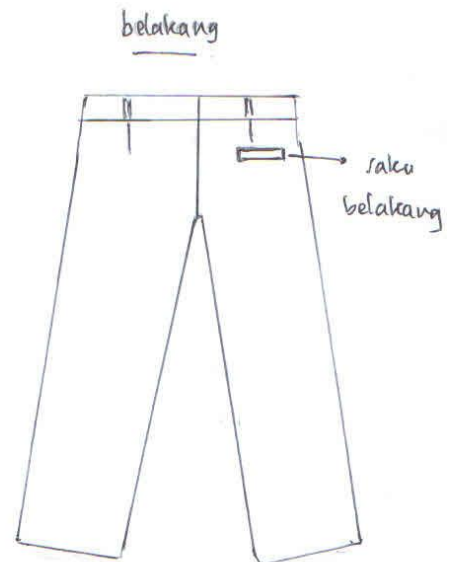

Setran, Sumberarum, Moyudan, Sleman, Yogyakarta 55563

Seragam Pramuka SMP-SMA Putra

- Semua baju harus longgar dan tidak boleh pas badan!
- warna atasan : coklat muda , warna bawahan : coklat tua.
- Untuk bet lokasi dan bet mangkubumi di tempel di lengan kanan atas.

Halaman 1-3 putra, halaman 4-6 putri.

Kunjungi web www.binaumat.com media sosial pesantren : twitter/IG/FB/Line @binaumatponpes

Desain Seragam Santri

Pondok Pesantren Bina Umat Yogyakarta

Setran, Sumberarum, Moyudan, Sleman, Yogyakarta 55563

Seragam IB5 dan Batik SMP-SMA Putra

- semua baju harus longgar dan tidak boleh pas badan!
- warna atasan : biru muda , warna bawahan : biru tua.

Desain Seragam Santri
Pondok Pesantren Bina Umat Yogyakarta
Setran, Sumberarum, Moyudan, Sleman, Yogyakarta 55563