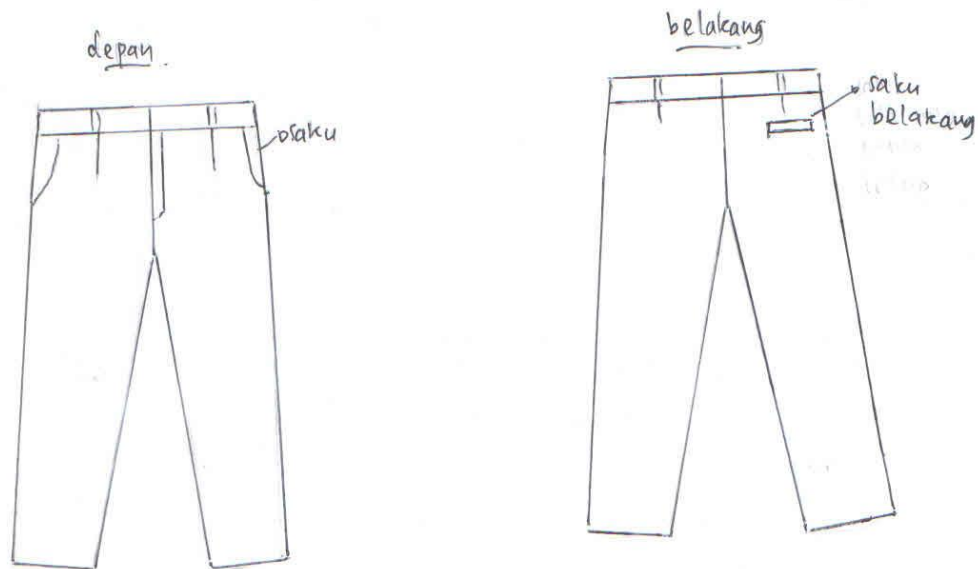

Desain Seragam Santri

Pondok Pesantren Bina Umat Yogyakarta

Setran, Sumberarum, Moyudan, Sleman, Yogyakarta 55563

Seragam OSIS SMP-SMA Putra

- Semua baju harus longgar dan tidak boleh pas badan!
- SMP → warna atasan : putih
 warna bawahan : biru
- SMA → - warna atasan : putih
 - warna bawahan : abu-abu
- Bet OSIS tempel di saku , bet lokasi tempel di lengan kanan atas.

Setran, Sumberarum, Moyudan, Sleman, Yogyakarta 55563

Seragam Pramuka SMP-SMA Putra

- Semua baju harus longgar dan tidak boleh pas badan!
- warna atasan : coklat muda , warna bawahan : coklat tua.
- Untuk bet lokasi dan bet mangkubumi di tempel di lengan kanan atas.

Seragam IBS Putri

- Semua baju harus longgar dan tidak boleh pas badan!
- warna baju : Kombinasi biru tua dan biru muda
- warna kerudung : biru muda (semua kerudung tepinya diwoolsum)

* Saku seragam IBS di dalam