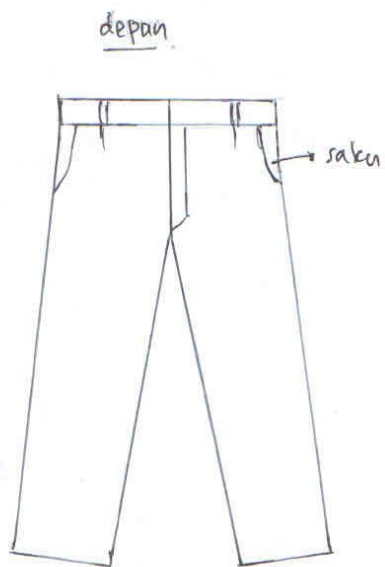

Setran, Sumberarum, Moyudan, Sleman, Yogyakarta 55563

Seragam Pramuka SMP-SMA Putra

- Semua baju harus longgar dan tidak boleh pas badan!
- warna atasan : coklat muda , warna bawahan : coklat tua.
- Untuk bet lokasi dan bet mangkubumi di tempel di lengan kanan atas.

Seragam IB5 dan Batik SMP-SMA Putra

- semua baju harus longgar dan tidak boleh pas badan!
- warna atasan : biru muda , warna bawahan : biru tua.

Desain Seragam Santri
Pondok Pesantren Bina Umat Yogyakarta
Setran, Sumberarum, Moyudan, Sleman, Yogyakarta 55563