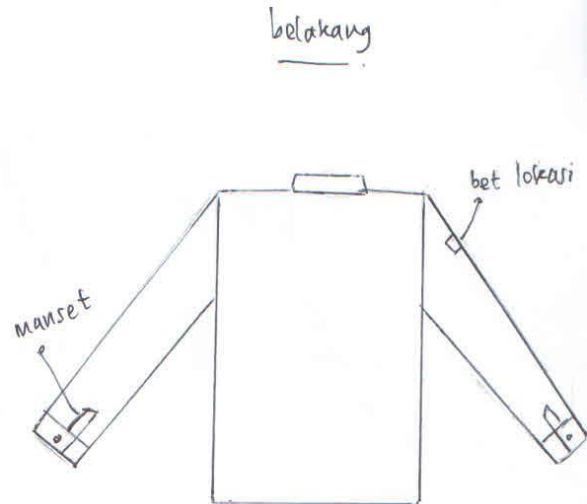

Setran, Sumberarum, Moyudan, Sleman, Yogyakarta 55563

Seragam Pramuka SMP-SMA Putra

- Semua baju harus longgar dan tidak boleh pas badan!
- warna atasan : coklat muda , warna bawahan : coklat tua.
- Untuk bet lokasi dan bet mangkubumi di tempel di lengan kanan atas.

Halaman 1-3 putra, halaman 4-6 putri.

Kunjungi web www.binaumat.com media sosial pesantren : twitter/IG/FB/Line @binaumatponpes

Desain Seragam Santri

Pondok Pesantren Bina Umat Yogyakarta

Setran, Sumberarum, Moyudan, Sleman, Yogyakarta 55563

Seragam IB5 dan Batik SMP-SMA Putra

- semua baju harus longgar dan tidak boleh pas badan!
- warna atasan : biru muda , warna bawahan : biru tua.

Desain Seragam Santri
Pondok Pesantren Bina Umat Yogyakarta
Setran, Sumberarum, Moyudan, Sleman, Yogyakarta 55563