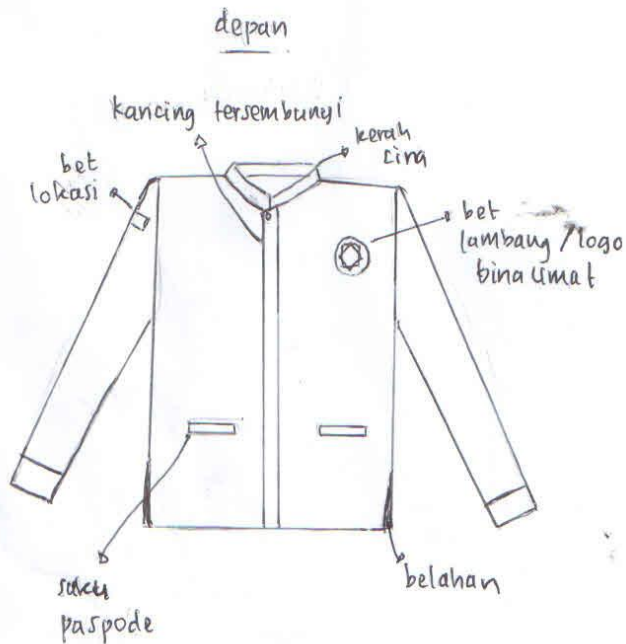

Setran, Sumberarum, Moyudan, Sleman, Yogyakarta 55563

Seragam Pramuka SMP-SMA Putra

- Semua baju harus longgar dan tidak boleh pas badan!
- warna atasan : coklat muda , warna bawahan : coklat tua.
- Untuk bet lokasi dan bet mangkubumi di tempel di lengan kanan atas.

Halaman 1-3 putra, halaman 4-6 putri.

Kunjungi web www.binaumat.com media sosial pesantren : twitter/IG/FB/Line @binaumatponpes

Desain Seragam Santri

Pondok Pesantren Bina Umat Yogyakarta

Setran, Sumberarum, Moyudan, Sleman, Yogyakarta 55563

Seragam IB5 dan Batik SMP-SMA Putra

- semua baju harus longgar dan tidak boleh pas badan!
- warna atasan : biru muda , warna bawahan : biru tua.

Desain Seragam Santri
Pondok Pesantren Bina Umat Yogyakarta
Setran, Sumberarum, Moyudan, Sleman, Yogyakarta 55563