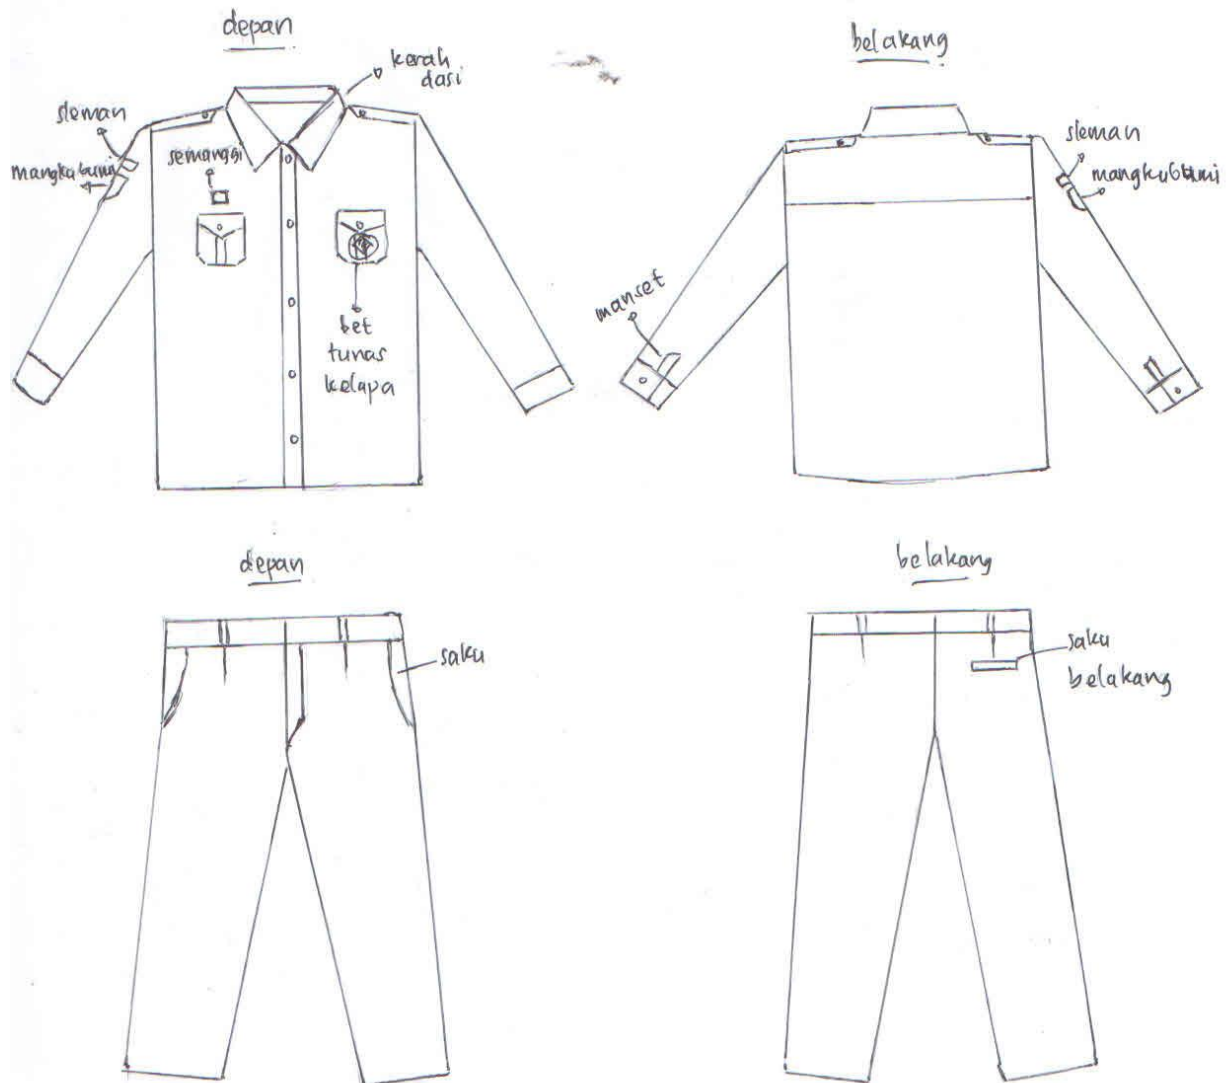

Setran, Sumberarum, Moyudan, Sleman, Yogyakarta 55563

Seragam Pramuka SMP-SMA Putra

- Semua baju harus longgar dan tidak boleh pas badan!
- warna atasan : coklat muda , warna bawahan : coklat tua.
- Untuk bet lokasi dan bet mangkubumi di tempel di lengan kanan atas.

Seragam IBS Putri

- Semua baju harus longgar dan tidak boleh pas badan!
- warna baju : Kombinasi biru tua dan biru muda
- warna kerudung : biru muda (semua kerudung tepinya diwoolsum)

* Saku seragam IBS di dalam