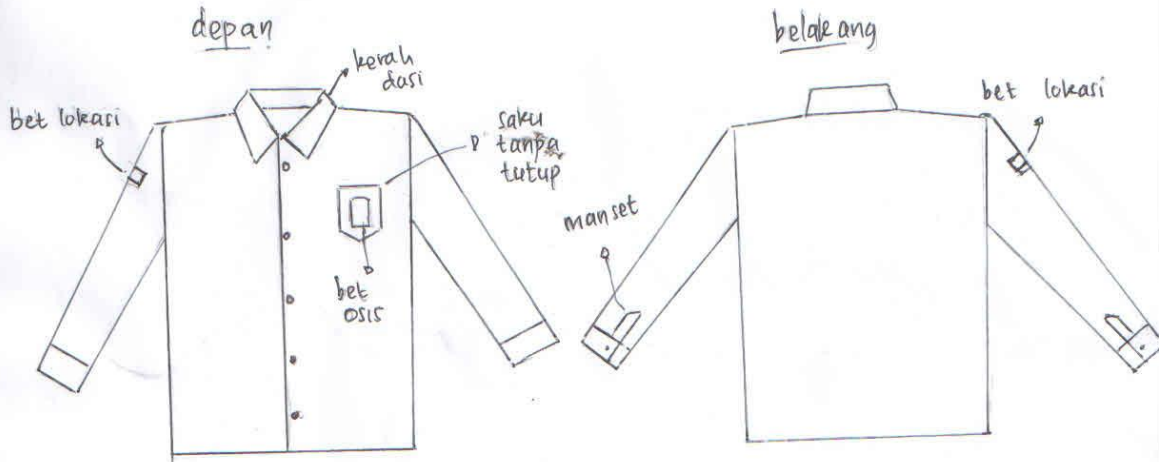

Desain Seragam Santri

Pondok Pesantren Bina Umat Yogyakarta

Setran, Sumberarum, Moyudan, Sleman, Yogyakarta 55563

Seragam OSIS SMP-SMA Putra

- Semua baju harus longgar dan tidak boleh pas badan!
- SMP → warna atasan : putih
 warna bawahan : biru
- SMA → - warna atasan : putih
 - warna bawahan : abu-abu
- Bet OSIS tempel di saku , bet lokasi tempel di lengan kanan atas.

Setran, Sumberarum, Moyudan, Sleman, Yogyakarta 55563

Seragam Pramuka SMP-SMA Putra

- Semua baju harus longgar dan tidak boleh pas badan!
- warna atasan : coklat muda , warna bawahan : coklat tua.
- Untuk bet lokasi dan bet mangkubumi di tempel di lengan kanan atas.