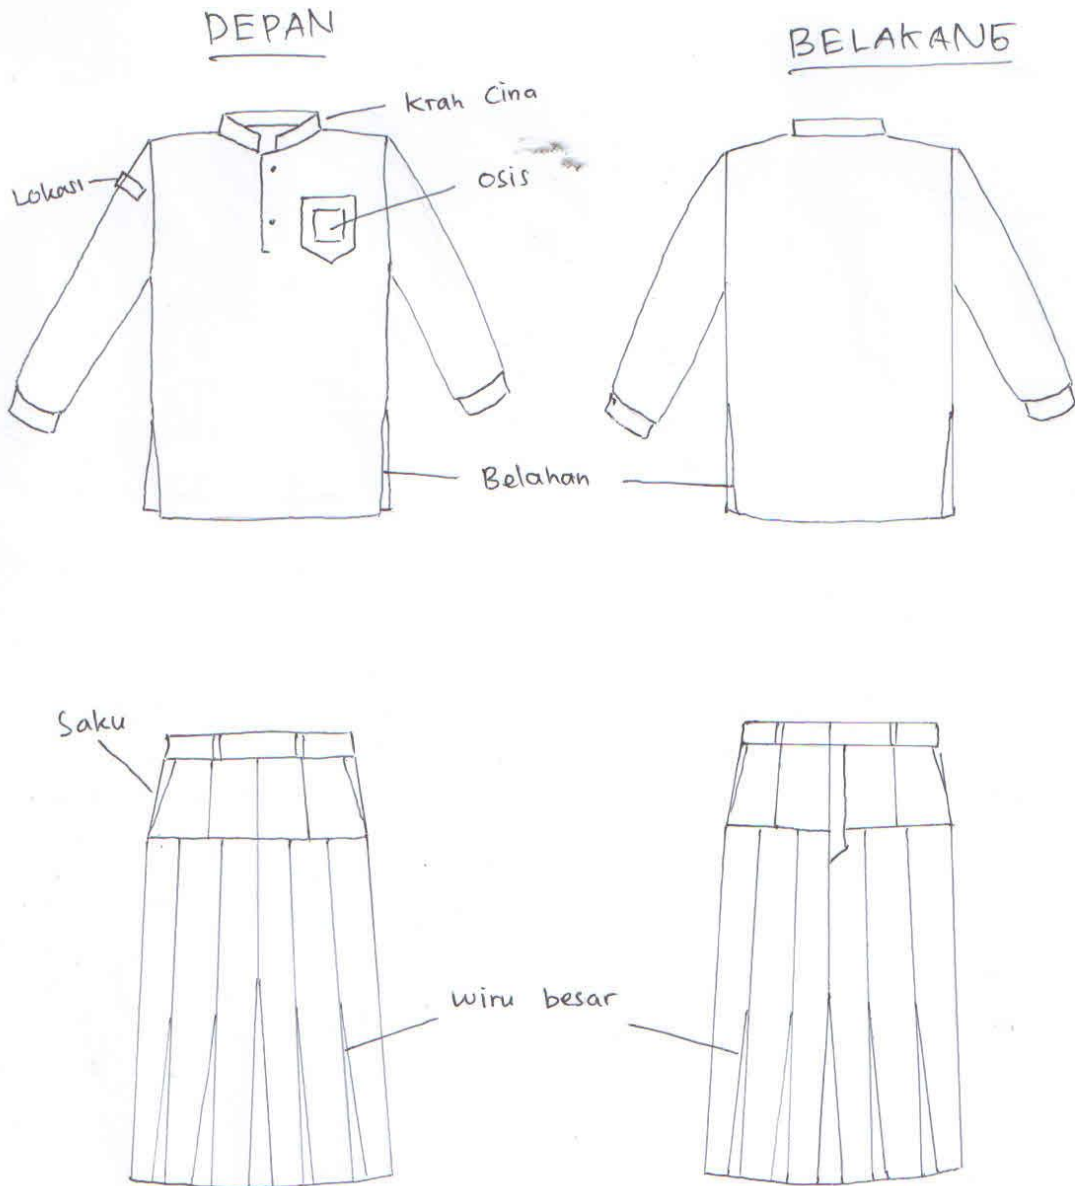

Setran, Sumberarum, Moyudan, Sleman, Yogyakarta 55563

Seragam Pramuka SMP-SMA Putra

- Semua baju harus longgar dan tidak boleh pas badan!
- warna atasan : coklat muda , warna bawahan : coklat tua.
- Untuk bet lokasi dan bet mangkubumi di tempel di lengan kanan atas.

Seragam IB5 dan Batik SMP-SMA Putra

- semua baju harus longgar dan tidak boleh pas badan!
- warna atasan : biru muda , warna bawahan : biru tua.

Desain Seragam Santri
Pondok Pesantren Bina Umat Yogyakarta
Setran, Sumberarum, Moyudan, Sleman, Yogyakarta 55563

Seragam OSIS dan Batik Putri

- semua baju harus longgar dan tidak boleh pas badan!
- warna atasan : putih
- warna bawahan : biru (SMP)
abu (SMA)

NB = Panjang baju selutut

Desain Seragam Santri
Pondok Pesantren Bina Umat Yogyakarta
Setran, Sumberarum, Moyudan, Sleman, Yogyakarta 55563

Seragam IBS Putri

- Semua baju harus longgar dan tidak boleh pas badan!
- warna baju : Kombinasi biru tua dan biru muda
- warna kerudung : biru muda (semua kerudung tepinya diwoolsum)

* Saku seragam IBS di dalam